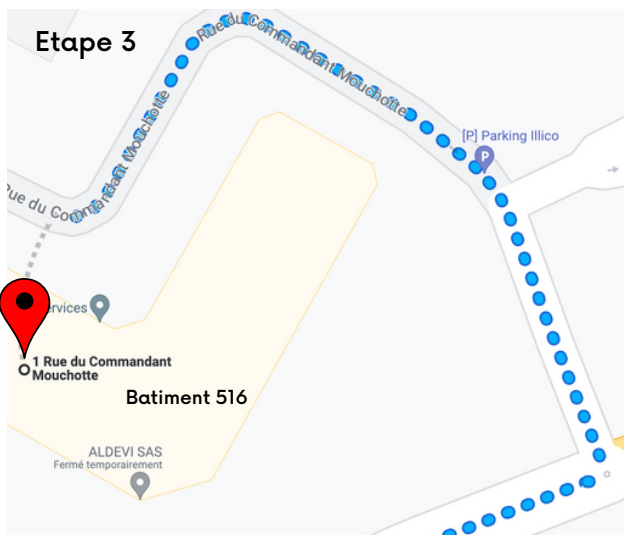

IETA AERO via Bus 91-10 Station Commandant Mouchotte

Commandant Mouchotte

94390 Paray-Vieille-Poste

- ↑ Prendre la direction sud sur Av. Jacqueline Auriol
80 m
- ↻ Au rond-point, prendre la 1re sortie et continuer sur Av. Jacqueline Auriol
77 m
- ← Prendre à gauche sur Rue du Commandant Mouchotte
 ▲ Voie avec portions à accès limité
 ⓘ Votre destination se trouvera sur la gauche.
 86 m

1 Rue du Commandant Mouchotte

94390 Orly

IETA AERO via Bus 91-10 Station Commandant Mouchotte

Commandant Mouchotte
94390 Paray-Vieille-Poste

- ↑ Prendre la direction sud sur Av. Jacqueline Auriol
80 m
- ↻ Au rond-point, prendre la 1re sortie et continuer sur Av. Jacqueline Auriol
77 m
- ← Prendre à gauche sur Rue du Commandant Mouchotte
 ⚠ Voie avec portions à accès limité
 ⓘ Votre destination se trouvera sur la gauche.
 86 m

1 Rue du Commandant Mouchotte
94390 Orly