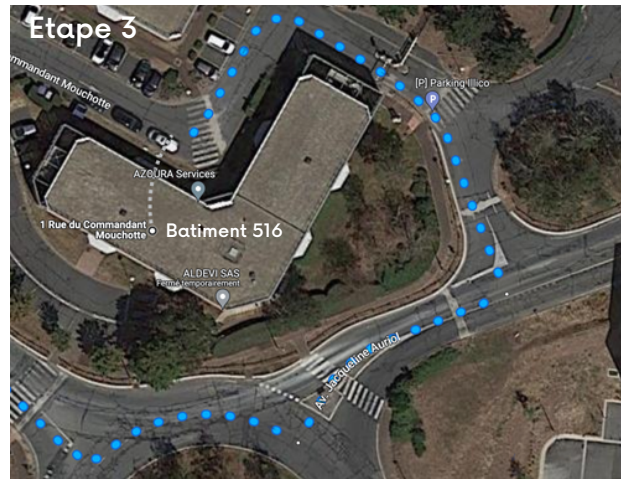

IETA AERO via Bus 91-10 Station Commandant Mouchotte

Commandant Mouchotte

94390 Paray-Vieille-Poste

- ↑ Prendre la direction sud sur Av. Jacqueline Auriol
80 m
- ↻ Au rond-point, prendre la 1re sortie et continuer sur Av. Jacqueline Auriol
77 m
- ← Prendre à gauche sur Rue du Commandant Mouchotte
 ▲ Voie avec portions à accès limité
 ⓘ Votre destination se trouvera sur la gauche.
 86 m

1 Rue du Commandant Mouchotte

94390 Orly

IETA AERO via Bus 91-10 Station Commandant Mouchotte

Commandant Mouchotte
94390 Paray-Vieille-Poste

- ↑ Prendre la direction sud sur Av. Jacqueline Auriol
80 m
- ↻ Au rond-point, prendre la 1re sortie et continuer sur Av. Jacqueline Auriol
77 m
- ← Prendre à gauche sur Rue du Commandant Mouchotte
 ⚠ Voie avec portions à accès limité
 ⓘ Votre destination se trouvera sur la gauche.
 86 m