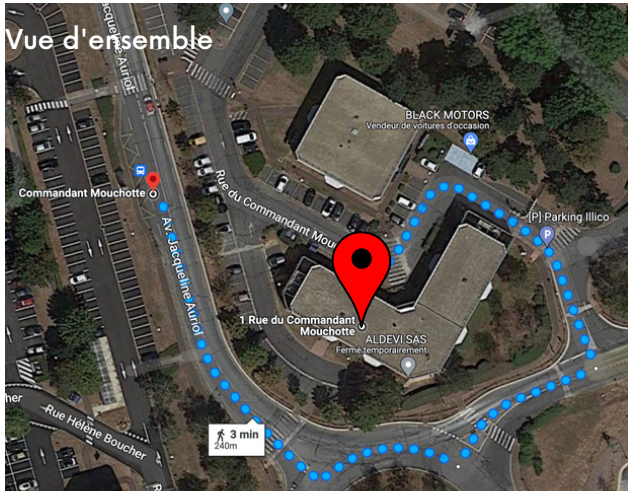

IETA AERO via Bus 91-10 Station Commandant Mouchotte

Commandant Mouchotte

94390 Paray-Vieille-Poste

- ↑ Prendre la direction sud sur Av. Jacqueline Auriol
80 m
- ↻ Au rond-point, prendre la 1re sortie et continuer sur Av. Jacqueline Auriol
77 m
- ← Prendre à gauche sur Rue du Commandant Mouchotte
 ▲ Voie avec portions à accès limité
 ⓘ Votre destination se trouvera sur la gauche.
 86 m

1 Rue du Commandant Mouchotte

94390 Orly

IETA AERO via Bus 91-10 Station Commandant Mouchotte

Commandant Mouchotte
94390 Paray-Vieille-Poste

- ↑ Prendre la direction sud sur Av. Jacqueline Auriol
80 m
- ↻ Au rond-point, prendre la 1re sortie et continuer sur Av. Jacqueline Auriol
77 m
- ← Prendre à gauche sur Rue du Commandant Mouchotte
 ⚠ Voie avec portions à accès limité
 ⓘ Votre destination se trouvera sur la gauche.
 86 m