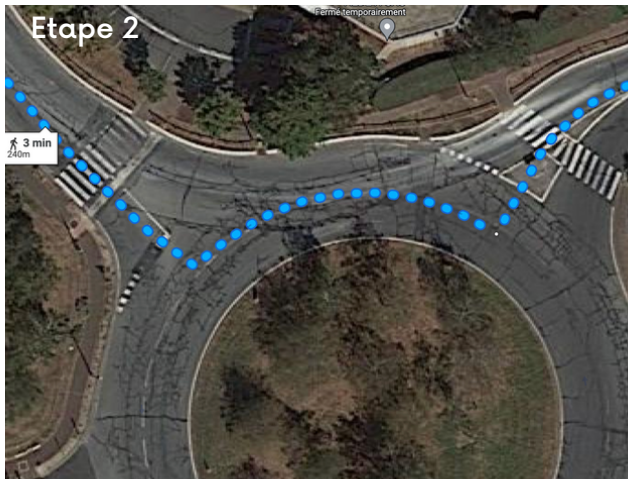

IETA AERO via Bus 91-10 Station Commandant Mouchotte

Commandant Mouchotte

94390 Paray-Vieille-Poste

- ↑ Prendre la direction sud sur Av. Jacqueline Auriol
80 m
- ↻ Au rond-point, prendre la 1re sortie et continuer sur Av. Jacqueline Auriol
77 m
- ← Prendre à gauche sur Rue du Commandant Mouchotte
 ▲ Voie avec portions à accès limité
 ⓘ Votre destination se trouvera sur la gauche.
 86 m

1 Rue du Commandant Mouchotte

94390 Orly

IETA AERO via Bus 91-10 Station Commandant Mouchotte

Commandant Mouchotte
94390 Paray-Vieille-Poste

- ↑ Prendre la direction sud sur Av. Jacqueline Auriol
80 m
- ↻ Au rond-point, prendre la 1re sortie et continuer sur Av. Jacqueline Auriol
77 m
- ← Prendre à gauche sur Rue du Commandant Mouchotte
 ⚠ Voie avec portions à accès limité
 ⓘ Votre destination se trouvera sur la gauche.
 86 m