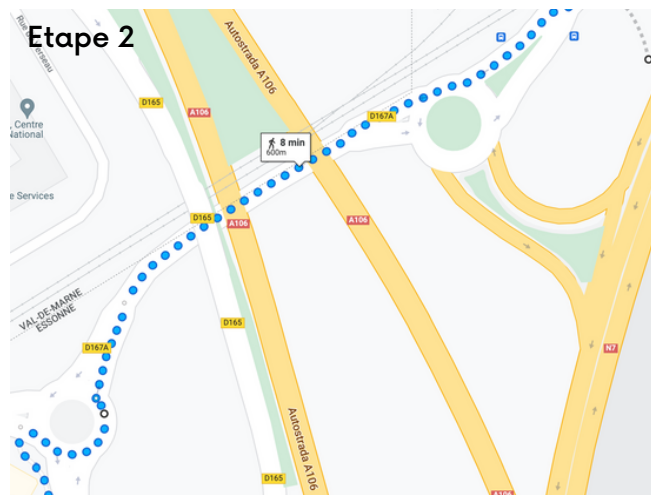

IETA AERO via Bus 191-100, N22, N31 Station Pont de Rungis

Pont de Rungis

94390 Paray-Vieille-Poste

↑ Prendre la direction sud-ouest sur Rue des Aveniraises/D167A

17 m

↗ Tourner légèrement à droite pour continuer sur Rue des Aveniraises/D167A

i Traverser le rond-point

240 m

↑ Continuer tout droit sur Rue des Aveniraises/D167A

46 m

↻ Au rond-point, prendre la 2e sortie sur Av. Jacqueline Auriol

37 m

↶ Tourner à gauche vers Rue du Commandant Mouchotte

61 m

↗ Prendre à droite sur Rue du Commandant Mouchotte

⚠ Voie à accès limité

i Votre destination se trouvera sur la droite.

180 m

1 Rue du Commandant Mouchotte

94390 Orly

IETA AERO via Bus 191-100, N22, N31 Station Pont de Rungis

Pont de Rungis

94390 Paray-Vieille-Poste

↑ Prendre la direction sud-ouest sur Rue des Avenaises/D167A

17 m

↗ Tourner légèrement à droite pour continuer sur Rue des Avenaises/D167A

i Traverser le rond-point