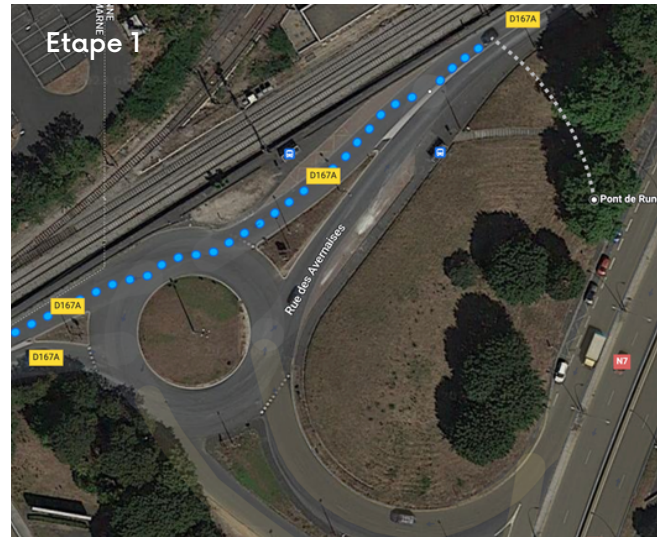

IETA AERO via Bus 191-100, N22, N31 Station Pont de Rungis

Pont de Rungis

94390 Paray-Vieille-Poste

↑ Prendre la direction sud-ouest sur Rue des Aveniraises/D167A

17 m

↗ Tourner légèrement à droite pour continuer sur Rue des Aveniraises/D167A

i Traverser le rond-point

240 m

↑ Continuer tout droit sur Rue des Aveniraises/D167A

46 m

↻ Au rond-point, prendre la 2e sortie sur Av. Jacqueline Auriol

37 m

↶ Tourner à gauche vers Rue du Commandant Mouchotte

61 m

↗ Prendre à droite sur Rue du Commandant Mouchotte

⚠ Voie à accès limité

i Votre destination se trouvera sur la droite.

180 m

1 Rue du Commandant Mouchotte

94390 Orly

IETA AERO via Bus 191-100, N22, N31 Station Pont de Rungis

Pont de Rungis

94390 Paray-Vieille-Poste

↑ Prendre la direction sud-ouest sur Rue des Avenaises/D167A

17 m

↗ Tourner légèrement à droite pour continuer sur Rue des Avenaises/D167A

i Traverser le rond-point