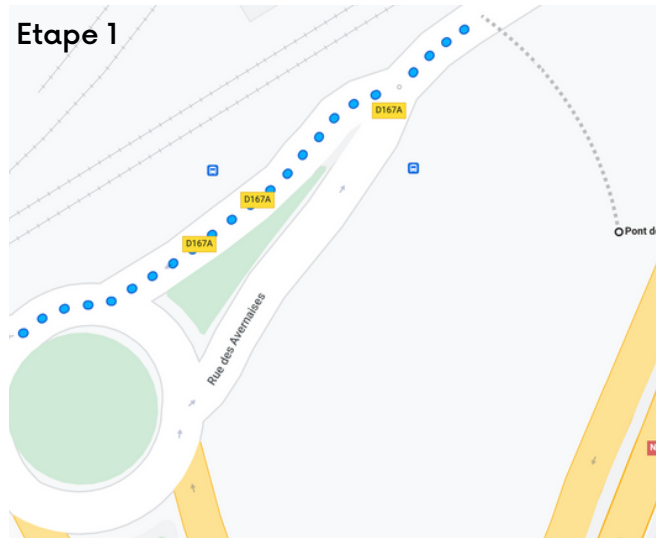

IETA AERO via Bus 191-100, N22, N31 Station Pont de Rungis

Pont de Rungis

94390 Paray-Vieille-Poste

↑ Prendre la direction sud-ouest sur Rue des Aveniraises/D167A

17 m

↗ Tourner légèrement à droite pour continuer sur Rue des Aveniraises/D167A

i Traverser le rond-point

240 m

↑ Continuer tout droit sur Rue des Aveniraises/D167A

46 m

↻ Au rond-point, prendre la 2e sortie sur Av. Jacqueline Auriol

37 m

↶ Tourner à gauche vers Rue du Commandant Mouchotte

61 m

↗ Prendre à droite sur Rue du Commandant Mouchotte

⚠ Voie à accès limité

i Votre destination se trouvera sur la droite.

180 m

1 Rue du Commandant Mouchotte

94390 Orly

IETA AERO via Bus 191-100, N22, N31 Station Pont de Rungis

Pont de Rungis

94390 Paray-Vieille-Poste

↑ Prendre la direction sud-ouest sur Rue des Avenaises/D167A

17 m

↗ Tourner légèrement à droite pour continuer sur Rue des Avenaises/D167A

i Traverser le rond-point